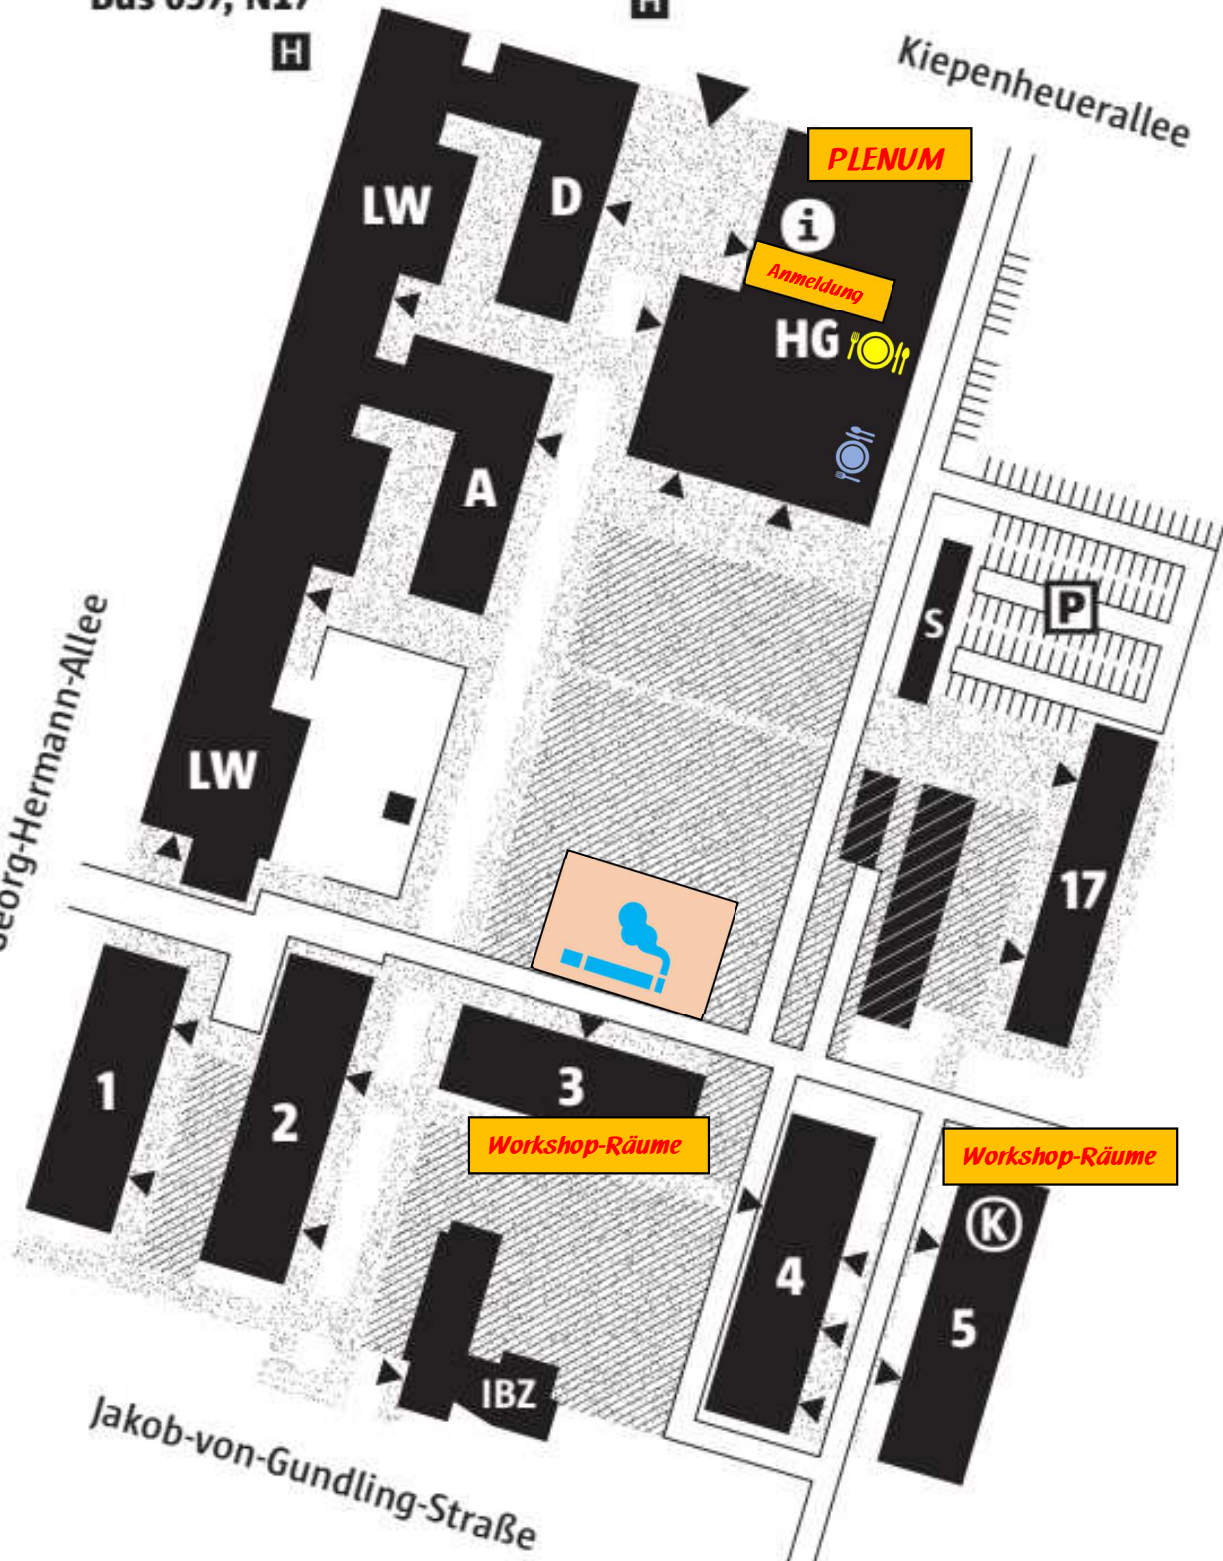

Tram 92, 96
Campus Fachhochschule

Bus 697, N17
H

Kiepenheuerallee

Georg-Hermann-Allee

Jakob-von-Gundling-Straße

Bus 692
Schlegelstr. / Pappelallee
H

Pappelallee

Eduard-Engel-Straße